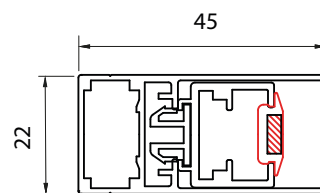

** Vid bredd under 500 mm är maxhöjd = bredd x 3,4.

Montage

Både Fönster- och Dörrmodellen kan monteras i nisch eller direkt på vägg.
Bottenlisten för dörrmodellen tejpas på golvet.

BYGGMÅTT

Fönster

Kassett inkl. bottenlist

Vinkel för väggmontage

Dörr

Bredd	Paketbredd
750 mm	105 mm
1000 mm	105 mm
1250 mm	113 mm
1500 mm	121 mm
1800 mm	131 mm
2400 mm	150 mm

Underlist

Sido/överlist

Magnetprofil