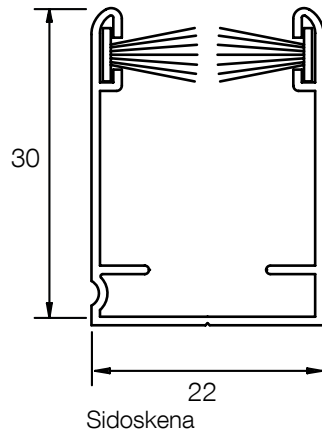

Max mått

Fönster

300* x 300 mm

1500 x 1700** mm

Dörr

500 x 1800 mm

2400 x 2400 mm

* Utan broms under 500 mm i bredd.

** Vid bredd under 500 mm är maxhöjd = bredd x 3,4.

Montage

Både Fönster- och Dörrmodellen kan monteras i nisch eller direkt på vägg.
Bottenlisten för dörrmodellen tejpas på golvet.

BYGGMÅTT

Fönster

Kassett inkl. bottenlist

Vinkel för väggmontage

Dörr

Bredd	Paketbredd
750 mm	105 mm
1000 mm	105 mm
1250 mm	113 mm
1500 mm	121 mm
1800 mm	131 mm
2400 mm	150 mm

Underlist

Sido/överlist

Magnetprofil