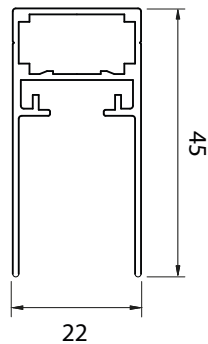

Max mått

Fönster

300* x 300 mm

1500 x 1700** mm

Dörr

500 x 1800 mm

2400 x 2400 mm

* Utan broms under 500 mm i bredd.

** Vid bredd under 500 mm är maxhöjd = bredd x 3,4.

Montage

Både Fönster- och Dörrmodellen kan monteras i nisch eller direkt på vägg.
Bottenlisten för dörrmodellen tejpas på golvet.

BYGGMÅTT

Fönster

Kassett inkl. bottenlist

Vinkel för väggmontage

Dörr

Bredd	Paketbredd
750 mm	105 mm
1000 mm	105 mm
1250 mm	113 mm
1500 mm	121 mm
1800 mm	131 mm
2400 mm	150 mm

Underlist

Sido/överlist

Magnetprofil