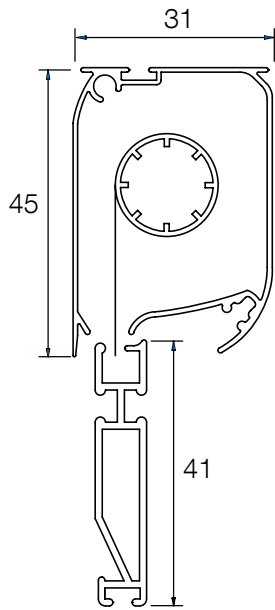

Max mått

Fönster

300* x 300 mm

1500 x 1700** mm

Dörr

500 x 1800 mm

2400 x 2400 mm

* Utan broms under 500 mm i bredd.

** Vid bredd under 500 mm är maxhöjd = bredd x 3,4.

Montage

Både Fönster- och Dörrmodellen kan monteras i nisch eller direkt på vägg.
Bottenlisten för dörrmodellen tejpas på golvet.

BYGGMÅTT

Fönster

Kassett inkl. bottenlist

Vinkel för väggmontage

Dörr

Bredd	Paketbredd
750 mm	105 mm
1000 mm	105 mm
1250 mm	113 mm
1500 mm	121 mm
1800 mm	131 mm
2400 mm	150 mm

Underlist

Sido/överlist

Magnetprofil