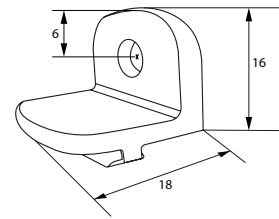

Max mått

Fönster

300* x 300 mm

1500 x 1700** mm

Dörr

500 x 1800 mm

2400 x 2400 mm

* Utan broms under 500 mm i bredd.

** Vid bredd under 500 mm är maxhöjd = bredd x 3,4.

Montage

Både Fönster- och Dörrmodellen kan monteras i nisch eller direkt på vägg.
Bottenlisten för dörrmodellen tejpas på golvet.

BYGGMÅTT

Fönster

Kassett inkl. bottenlist

Vinkel för väggmontage

Dörr

Bredd	Paketbredd
750 mm	105 mm
1000 mm	105 mm
1250 mm	113 mm
1500 mm	121 mm
1800 mm	131 mm
2400 mm	150 mm

Underlist

Sido/överlist

Magnetprofil