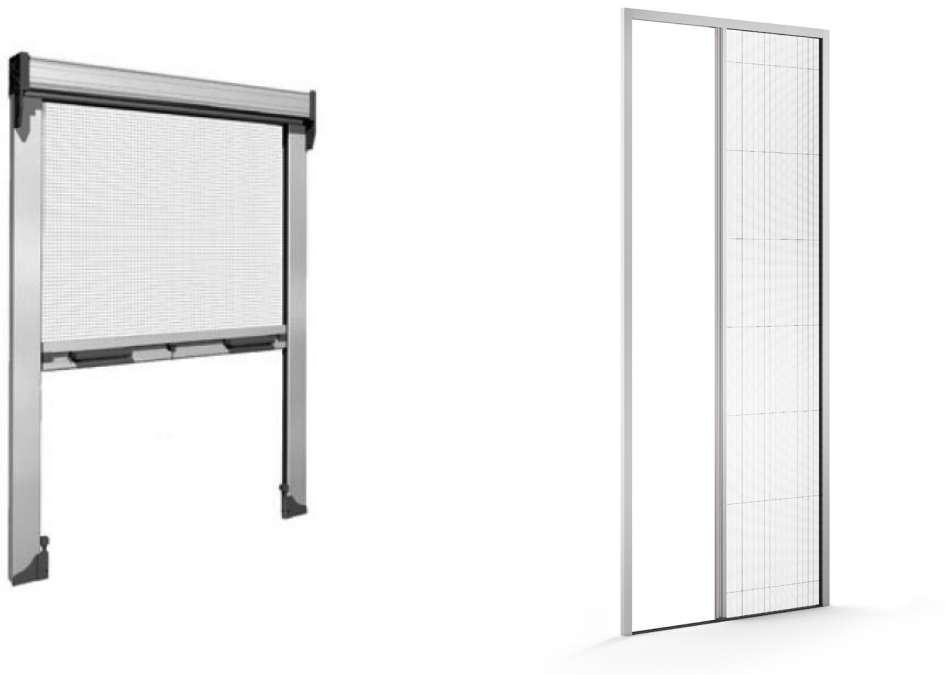

TEKNISK INFORMATION

Insektsnät

Modell & Reglage

Profilfärger

Min mått

Max mått

Fönster

300* x 300 mm

1500 x 1700** mm

Dörr

500 x 1800 mm

2400 x 2400 mm

* Utan broms under 500 mm i bredd.

** Vid bredd under 500 mm är maxhöjd = bredd x 3,4.

Montage

Både Fönster- och Dörrmodellen kan monteras i nisch eller direkt på vägg.
Bottenlisten för dörrmodellen tejpas på golvet.