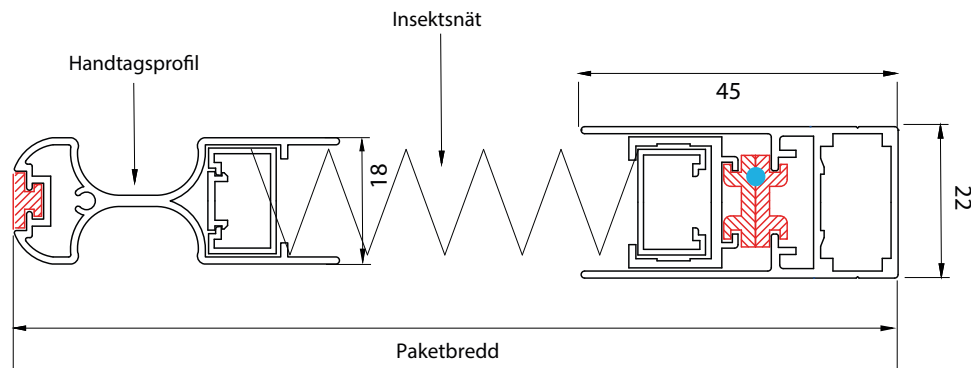

Max mått

Fönster

300* x 300 mm

1500 x 1700** mm

Dörr

500 x 1800 mm

2400 x 2400 mm

* Utan broms under 500 mm i bredd.

** Vid bredd under 500 mm är maxhöjd = bredd x 3,4.

Montage

Både Fönster- och Dörrmodellen kan monteras i nisch eller direkt på vägg.
Bottenlisten för dörrmodellen tejpas på golvet.

BYGGMÅTT

Fönster

Kassett inkl. bottenlist

Vinkel för väggmontage

Dörr

Bredd	Paketbredd
750 mm	105 mm
1000 mm	105 mm
1250 mm	113 mm
1500 mm	121 mm
1800 mm	131 mm
2400 mm	150 mm

Underlist

Sido/överlist

Magnetprofil