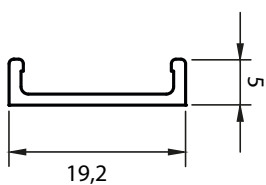

Max mått

Fönster

300* x 300 mm

1500 x 1700** mm

Dörr

500 x 1800 mm

2400 x 2400 mm

* Utan broms under 500 mm i bredd.

** Vid bredd under 500 mm är maxhöjd = bredd x 3,4.

Montage

Både Fönster- och Dörrmodellen kan monteras i nisch eller direkt på vägg.
Bottenlisten för dörrmodellen tejpas på golvet.

BYGGMÅTT

Fönster

Kassett inkl. bottenlist

Vinkel för väggmontage

Dörr

Bredd	Paketbredd
750 mm	105 mm
1000 mm	105 mm
1250 mm	113 mm
1500 mm	121 mm
1800 mm	131 mm
2400 mm	150 mm

Underlist

Sido/överlist

Magnetprofil