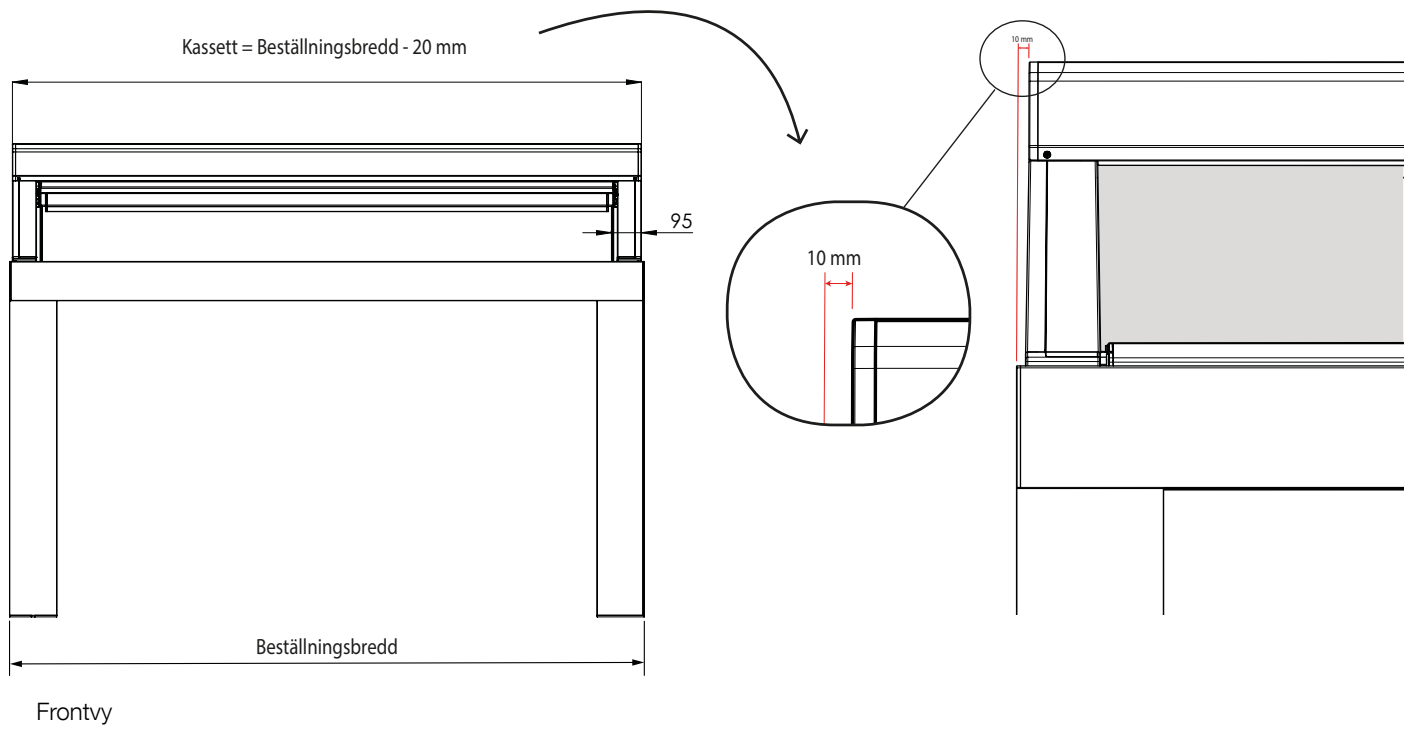

### Montage

**2 väggkonsoler** Monteras alltid med 2 väggkonsoler för vardera kassettenhet samt med tillhörande benställning i framkant. Möjlighet till förkortade eller förlängda ben finns.

# BYGGMÅTT

Kassett

Kassettkonsol

Benprofil

Frontprofil

Dubbelskena

Enkel styrskena

Vid integrerad zip är frigångshöjd 160 mm lägre än beställd frigång.