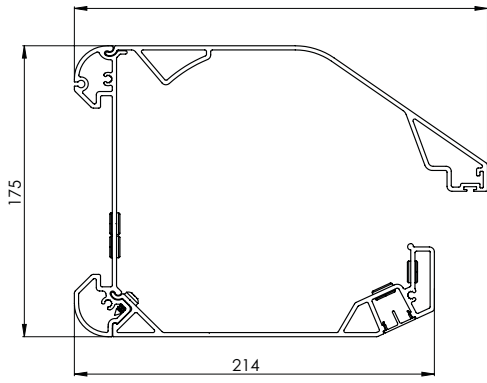

Kassett

Vid integrerad zip är frigångshöjd 160 mm lägre än beställd frigång.