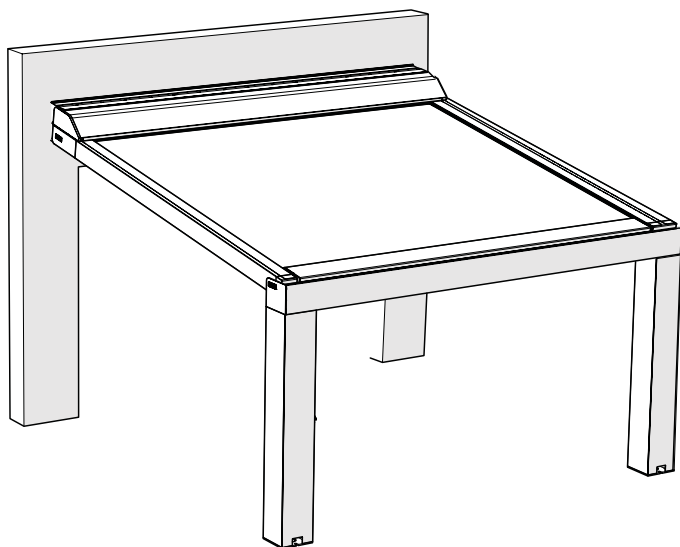

TEKNISK INFORMATION

StyRa® Pergolazip PZ550

Vindklass 3

Modell	Profilfärger	Min bredd	Max mått	Max yta
PZ550	Valfri RAL-kulör	1500 mm	6000 x 5000 mm	25 m²

Seriekoppling

	Max total bredd	Max yta
2 enheter	1200 mm	50 m²
3 enheter	18000 mm	75 m²
4 enheter	24000 mm	100 m²

Motor

Rekommenderade motorer. Se produktblad för respektive motor för teknisk information.

Somfy Sunea io 230V Radiomotor med mjukstängande möjlighet.

Somfy Orea WT 230V Trådbunden motor med mjukstängande möjlighet.

Montage

2 väggkonsoler Monteras alltid med 2 väggkonsoler för vardera kassettenhet samt med tillhörande benställning i framkant. Möjlighet till förkortade eller förlängda ben finns.