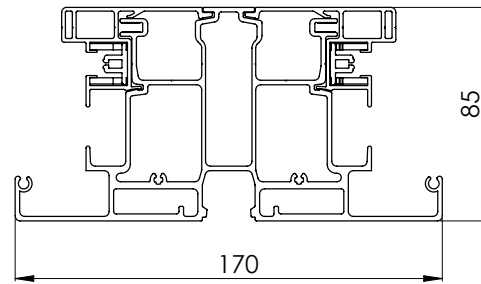

# BYGGMÅTT

Kassett

Kassettkonsol

Benprofil

Frontprofil

Dubbelskena

Enkel styrskena

Vid integrerad zip är frigångshöjd 160 mm lägre än beställd frigång.