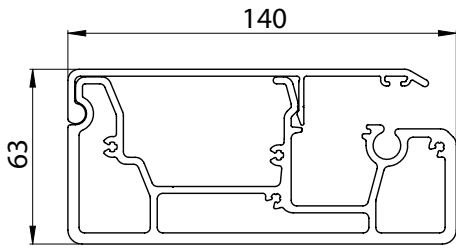

# BYGGMÅTT

Kassett

Kassettkonsol

Benprofil

Frontprofil

Dubbelskena

Enkel styrskena

Vid integrerad zip är frigångshöjd 160 mm lägre än beställd frigång.