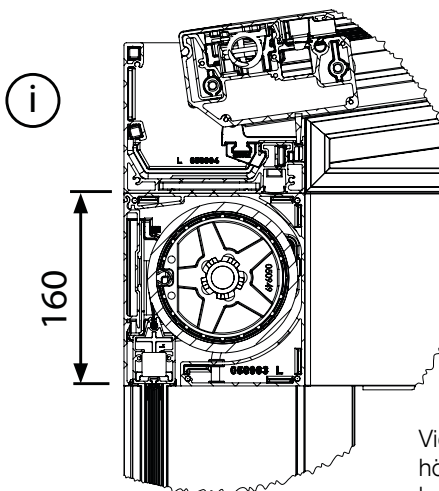

# BYGGMÅTT

Kassett

Kassettkonsol

Benprofil

Frontprofil

Dubbelskena

Enkel styrskena

Vid integrerad zip är frigångshöjd 160 mm lägre än beställd frigång.