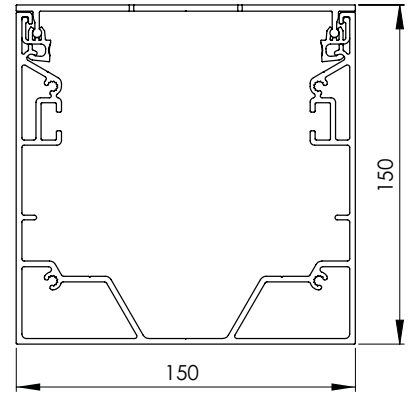

# BYGGMÅTT

Kassett

Kassettkonsol

Benprofil

Frontprofil

Dubbelskena

Enkel styrskena

Vid integrerad zip är frigångshöjd 160 mm lägre än beställd frigång.