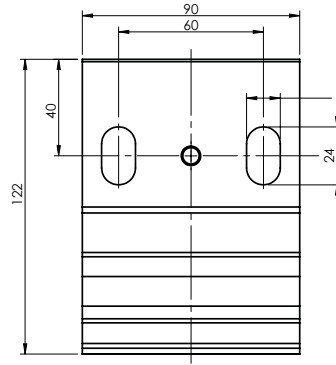

### Montage

**2 väggkonsoler** Monteras alltid med 2 väggkonsoler för vardera kassettenhet samt med tillhörande benställning i framkant. Möjlighet till förkortade eller förlängda ben finns.

# BYGGMÅTT

Kassett

Kassettkonsol

Benprofil

Frontprofil

Dubbelskena

Enkel styrskena

Vid integrerad zip är frigångshöjd 160 mm lägre än beställd frigång.