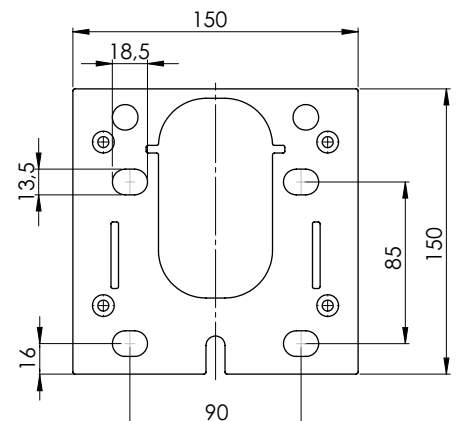

# BYGGMÅTT

Kassett

Kassettkonsol

Benprofil

Frontprofil

Dubbelskena

Enkel styrskena

Vid integrerad zip är frigångshöjd 160 mm lägre än beställd frigång.