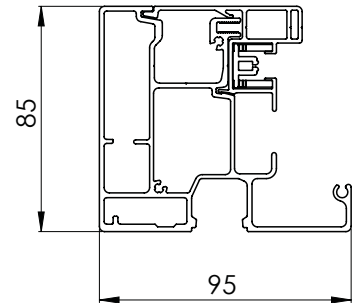

# BYGGMÅTT

Kassett

Kassettkonsol

Benprofil

Frontprofil

Dubbelskena

Enkel styrskena

Vid integrerad zip är frigångshöjd 160 mm lägre än beställd frigång.