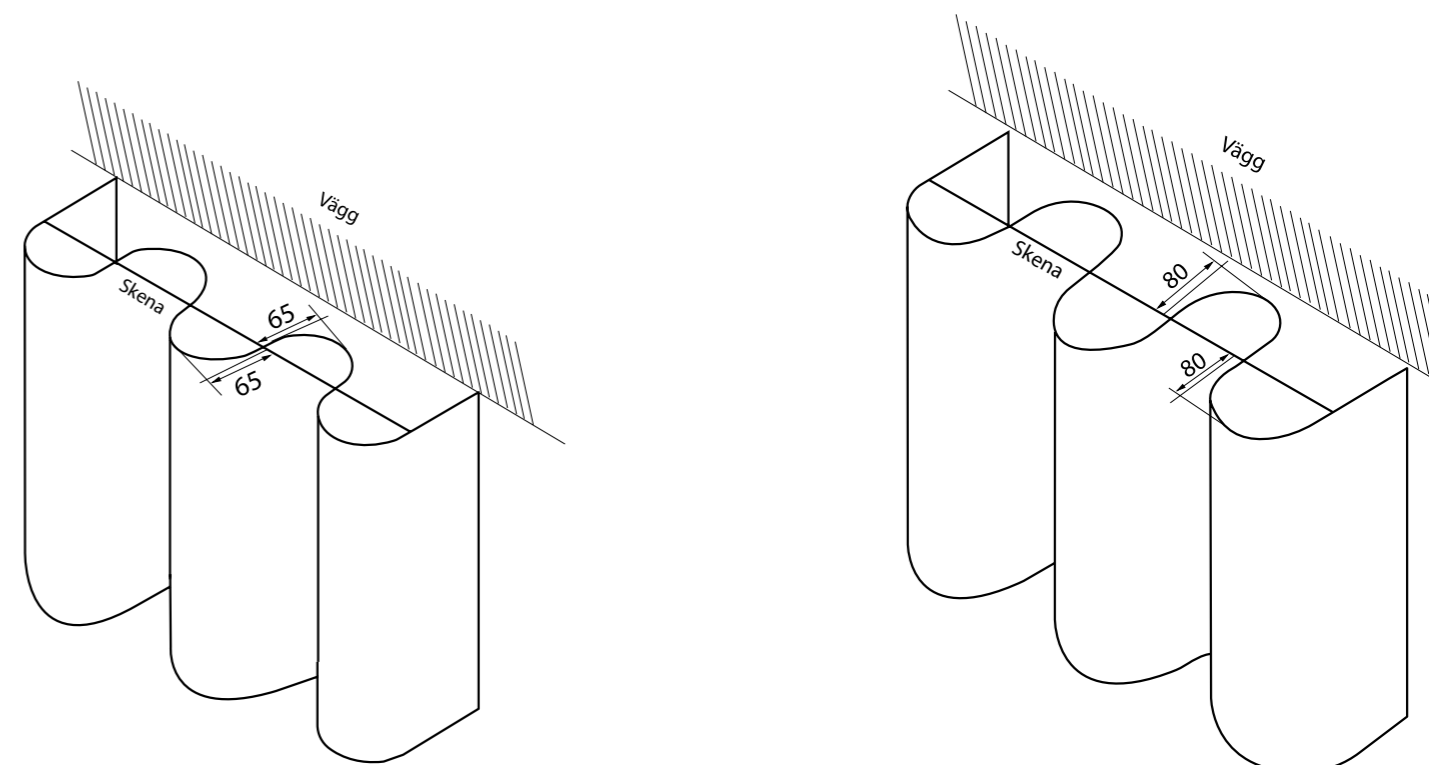

GARDINER

Teknisk information om StyRa® Gardiner.

Vi reserverar oss för eventuella tryckfel.

TEKNISK INFORMATION

StyRa® Gardiner

Modell	Max täckbredd	Färdig bredd	Max höjd
Wave x 1,6	6000 mm	täckbredd x 1,6	se textil
Wave x 2	6000 mm	täckbredd x 2	se textil
Veckband 2-fingerkrok	6000 mm	täckbredd x 1,3	se textil
Veckband 4-fingerkrok	6000 mm	täckbredd x 1,9	se textil
Veckband 4-fingerkrok, franska veck	6000 mm	täckbredd x 2	se textil
Glidband	6000 mm	täckbredd x 1,6	se textil
Rynkband	6000 mm	täckbredd x 2	se textil

Textil	Max skarvfrihöjd
Billow	2810 mm
Disa	2760 mm
Etage	2760 mm
Haze	2700 mm
Solveig	2860 mm
Shade	3060 mm
Vega	2760 mm

BYGGMÅTT

Wave x 1,6, utbyggnad från vägg till centrum skena

Wave x 2, utbyggnad från vägg till centrum skena